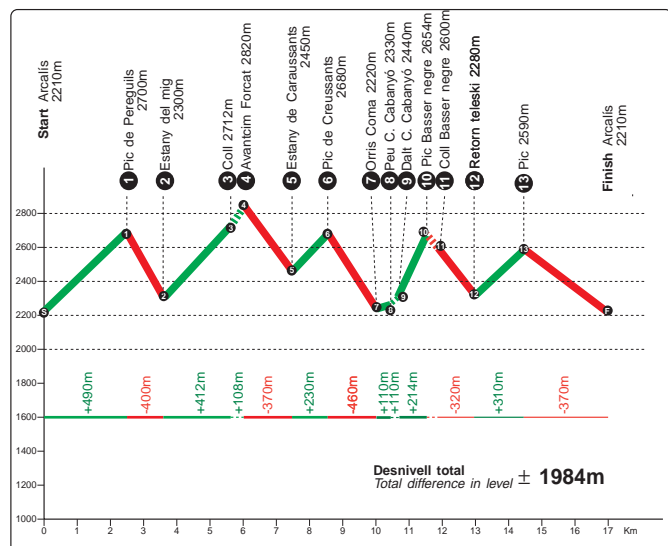

Perfil recorregut **A**: sènior, espoir, veterans, mixta
 Profile itinerary **A**: seniors, espoirs, veterans, mixed

Perfil recorregut **B**: cadet, junior i popular
 Profile itinerary **B**: cadet, junior and popular race