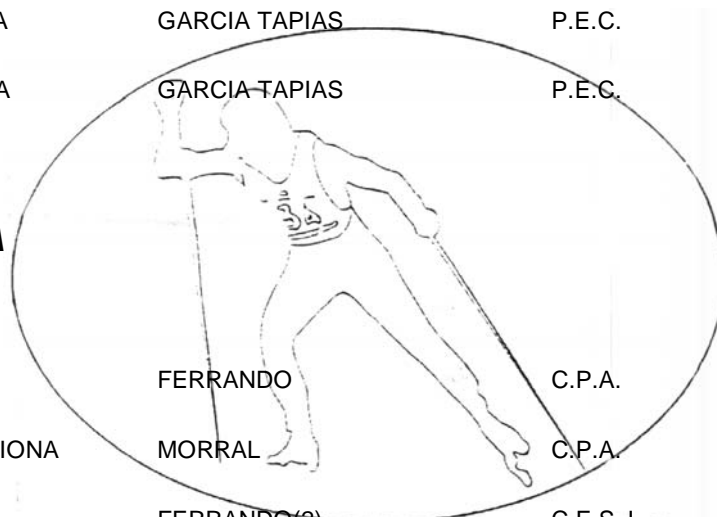

Classificacions XV ANDORRA RELLEUS Març 2008

Organitza : CLUB PIRINENC ANDORRÀ Lloc : Camp de Neu de la Rabassa Tª.aire : -5ª Tª.neu : -3ª Estat neu : Pols dura

Distància : Infants Femeni

Ordre	Dorsal	Nom	Cognoms	Club	Temps	ANY
1	39				0:29:34	
		CLARA	FRANCINO	C.E.F.U.C.	0:10:04	1995
		AINOA	ARMENDARIZ	C.E.F.U.C.	0:09:24	1998
		IRENE	FRANCINO	C.E.F.U.C.	0:10:06	1997
2	42				0:35:14	
		OLGA	GRAU LASIERRA	P.E.C.	0:11:49	1997
		LOLA	GARCIA TAPIAS	P.E.C.	0:10:10	1999
		PEPA	GARCIA-TAPIAS	P.E.C.	0:13:15	1997
		NO SORTITS FORA CURSA				
3	45				1:08:36	
		ONA	FERRANDO	C.P.A.	0:23:39	2002
		MARIONA	MORRAL	C.P.A.	0:22:44	2002
		ONA	FERRANDO(2)	C.E.S.J.	0:22:13	
		NO SORTITS FORA CURSA